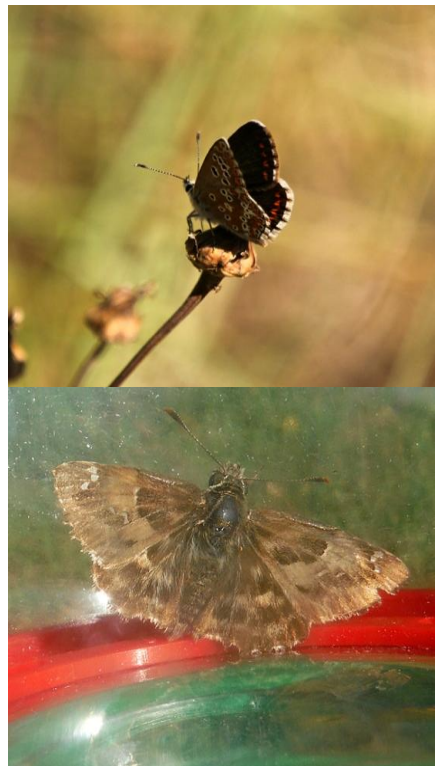

LLISTAT PAPALLONES JARDÍ FONTSANTA A 14/06/17

Nom científic	nom vulgar
---------------	------------

1	<i>Aricia cramera</i>	Moreneta meridional
2	<i>Carchadorus alceae</i>	Capgrós comú
3	<i>Cacyreus marshalli</i>	Barrinadora dels geranis
4	<i>Celastrina argiolus</i>	Blaveta de l'heura
5	<i>Colias crocea</i>	Safranera de l'alfaç
6	<i>Gonepteryx rhamni</i>	Llimonera
7	<i>Lampides boeticus</i>	Blaveta dels pèsols
8	<i>Macroglossum stellatarum</i>	Bufaforats
9	<i>Papilio machaon</i>	Papallona reina
10	<i>Pararge aegeria</i>	Bruna boscana
11	<i>Pieris brassicae</i>	Blanca de la col
12	<i>Pieris rapae</i>	Blanqueta de la col
13	<i>Polyommatus icarus</i>	Blaveta comuna
14	<i>Vanessa atalanta</i>	Atalanta
15	<i>Vanessa cardui</i>	Migradora dels cards
16	<i>Euchloe crameri</i>	Marbrada comuna